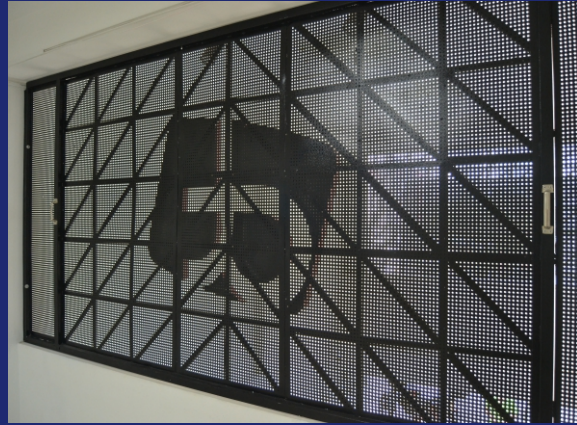

REF: VINTAGE 066 TIPO 3

Los paneles decorativos perforados son utilizados para mejorar los espacios exteriores e interiores dando sentido al término “forma y función”, ya que proporcionan a los clientes belleza decorativa y al mismo tiempo sirven propósitos prácticos como el control de luz solar y seguridad. Podemos fabricar las celosías en diversos metales como son acero negro, acero inoxidable y aluminio.

Los paneles metálicos perforados crean una tendencia en Arquitectura Minimalista y Vanguardista y están siendo utilizados para crear espacios únicos. Su uso es residencial y comercial y se pueden fabricar a la medida, con o sin pintura y ser enviados a cualquier parte del país.

- Las fachadas metálicas en lamina perforada son elaboradas con la mejor tecnología de punzonado computarizado.
- Laminas Cold Rolled, Galvanizada, Acero Inoxidable, Aluminio.
- Dimensiones estándar en paneles( 2 mt x 1 mt - 2.40 mt x 1.20 mt)
- Calibres de 0.45 mm, 1 mm, 1.5 mm, 2.mm, 2.5 mm, 3 mm.
- Acabado arquitectónico.
- Pintura electrostática de alta calidad.