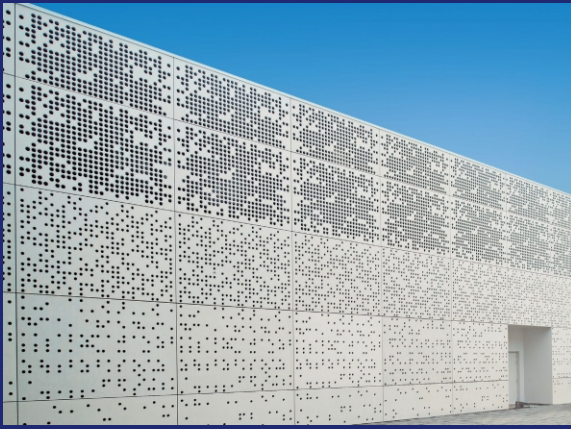

REF: VINTAGE 066 TIPO 3

Los paneles decorativos perforados son utilizados para mejorar los espacios exteriores e interiores dando sentido al término “forma y función”, ya que proporcionan a los clientes belleza decorativa y al mismo tiempo sirven propósitos prácticos como el control de luz solar y seguridad. Podemos fabricar las celosías en diversos metales como son acero negro, acero inoxidable y aluminio.

Los paneles metálicos perforados crean una tendencia en Arquitectura Minimalista y Vanguardista y están siendo utilizados para crear espacios únicos. Su uso es residencial y comercial y se pueden fabricar a la medida, con o sin pintura y ser enviados a cualquier parte del país.

- Las fachadas metálicas en lamina perforada son elaboradas con la mejor tecnología de punzonado computarizado.
- Laminas Cold Rolled, Galvanizada, Acero Inoxidable, Aluminio.
- Dimensiones estándar en paneles( 2 mt x 1 mt - 2.40 mt x 1.20 mt)
- Calibres de 0.45 mm, 1 mm, 1.5 mm, 2.mm, 2.5 mm, 3 mm.
- Acabado arquitectónico.
- Pintura electrostática de alta calidad.